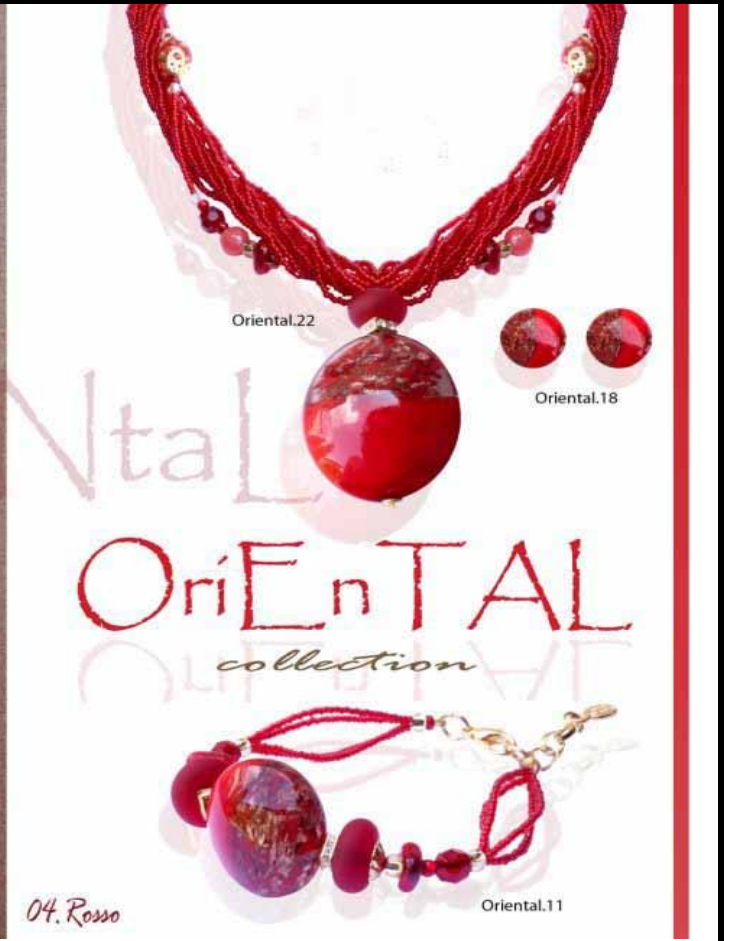

ORIENTAL COLLECTION

01-pavone, 02-blu, 03-orchedia, 04-rosso, 05-bronzo, 06-nero, 07-bianco

ORIENTAL COLLECTION

01-pavone, 02-blu, 03-orchedia, 04-rosso, 05-bronzo, 06-nero, 07-bianco

ORIENTAL 3/4 (7色)

ORIENTAL COLLECTION