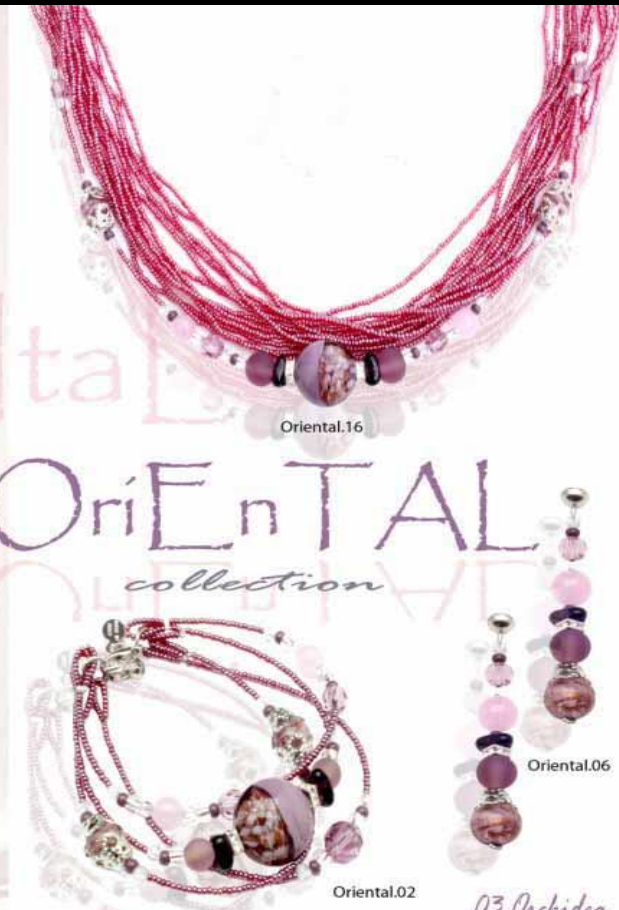

01-pavone, 02-blu, 03-orchedia, 04-rosso, 05-bronzo, 06-nero, 07-bianco